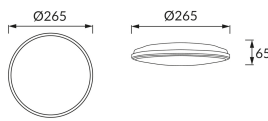

INFORMAČNÝ LIST VÝROBKU