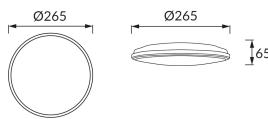

ИНФОРМАЦИОННАЯ КАРТОЧКА ПРОДУКТА

Возможность замены источников света и/или пускорегулирующей аппаратуры без необратимого повреждения изделия

ОСНОВНАЯ ИНФОРМАЦИЯ

Название продукта:	PLANAR LED 18W SILVER NW
Индекс Ideus:	03839
Штрих-код EAN:	5901477338397
Цвет :	серебряный
Материал:	полипропилен ПП
Высота:	65 mm
Ширина:	265 mm
Глубина:	265 mm
Упаковка коробки:	20 шт.

PRODUCT PARAMETERS

Питание:	230V 50Hz
Мощность:	18 W
Предлагаемый источник света:	SMD LED, в комплекте
	несменный источник света
	не используйте с диммером
Световой поток светильника:	1 980 lm
Цвет света:	нейтральный белый
Угол распределения света:	140°
Срок годности L70B50 в ч:	35 000 h
Направление света в изделии можно регулировать:	нет
Световой поток источника света для эталонной цветовой температуры:	2 180 lm
Температура цвета:	4200 K
Коэффициент цветопередачи Ra:	81
Класс защиты от поражения электрическим током:	2
:	IP54
	для применения снаружи или внутри
Коэффициент смещения (DF, cos φ1):	0.732
CE	Декларация о соответствии