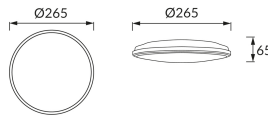

KARTA INFORMACYJNA PRODUKTU

Możliwość wymiany źródeł światła i/lub oddzielnego sprzętu sterującego bez trwałego zniszczenia produktu

INFORMACJE PODSTAWOWE

Nazwa produktu:	PLANAR LED 18W SILVER NW
Indeks Ideus:	03839
Kod kreskowy EAN:	5901477338397
Kolor:	Srebrny
Materiał:	Polipropylen PP
Wysokość:	65 mm
Szerokość:	265 mm
Głębokość:	265 mm
Opakowanie zbiorcze:	20 szt.

PARAMETRY PRODUKTU

Zasilanie:	230V 50Hz
Moc:	18 W
Dedykowane źródło światła:	SMD LED, w komplecie
	Niewymienne źródło światła
	Nie stosować ze ściemniaczem
Strumień świetlny oprawy:	1 980 lm
Barwa światła:	Neutralna biała
Kąt rozsyłu światłości:	140°
Okres trwałości L70B50 w h:	35 000 h
Możliwość regulacji kierunku świecenia:	Nie
Strumień świetlny źródła światła dla referencyjnej temperatury barwowej:	2 180 lm
Temperatura barwowa:	4200 K
Współczynnik oddawania barw Ra:	81
Klasa ochrony przed porażeniem elektrycznym:	2
Stopień odporności na wnikanie ciał stałych i wilgoci:	IP54
	Do zastosowania na zewnątrz lub wewnątrz
Współczynnik przesuwu fazowego (DF, cos φ1):	0.732
CE	Deklaracja zgodności