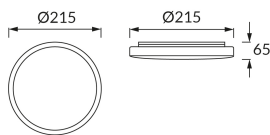

INFORMAČNÝ LIST VÝROBKU

Možnosť výmeny svetelných zdrojov a/alebo ovládacích zariadení bez trvalého poškodenia výrobku

ZÁKLADNÉ INFORMÁCIE

Názov produktu:	PLANAR LED 12W SILVER NW
Ideus index:	03838
Čiarový kód EAN:	5901477338380
Farba :	Strieborná
Materiál:	Polypropylén PP
Výška:	65 mm
Šírka:	215 mm
Hĺbka:	215 mm
Balenie krabica:	20 ks.

PARAMETRE VÝROBKU

Napájanie:	230V 50Hz
Výkon:	12 W
Určený svetelný zdroj:	SMD LED, súčasť dodávky
	Nevymeniteľný svetelný zdroj
	Nepoužívajte so sieťovým stmievačom
Svetelný tok svietidla:	1 320 lm
Farba svetla:	Neutrálna biela
Vyžarovací uhol:	140°
Čas použiteľnosti L70B50 v h:	35 000 h
Výrobok má možnosť nastavenia smeru svietenia:	Nie
Svetelný tok zdroja svetla pre referenčnú teplotu farby:	1 539 lm
Teplota farieb:	4100 K
Index reprodukcie farieb Ra:	81
Trieda ochrany pred úrazom elektrickým prúdom:	2
Stupeň ochrany poskytovaného pred vniknutím prachom, náhodným kontaktom a vodou:	IP54
	K vonkajšiemu alebo vnútornému použitiu
Činiteľ fázového posunu (DF, cos φ1):	0.715
CE	Vyhlásenie o zhode