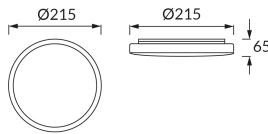

ИНФОРМАЦИОННАЯ КАРТОЧКА ПРОДУКТА

Возможность замены источников света и/или пускорегулирующей аппаратуры без необратимого повреждения изделия

ОСНОВНАЯ ИНФОРМАЦИЯ

Название продукта:	PLANAR LED 12W SILVER NW
Индекс Ideus:	03838
Штрих-код EAN:	5901477338380
Цвет :	серебряный
Материал:	полипропилен ПП
Высота:	65 mm
Ширина:	215 mm
Глубина:	215 mm
Упаковка коробки:	20 шт.

PRODUCT PARAMETERS

Питание:	230V 50Hz
Мощность:	12 W
Предлагаемый источник света:	SMD LED, в комплекте
	несменный источник света
	не используйте с диммером
Световой поток светильника:	1 320 lm
Цвет света:	нейтральный белый
Угол распределения света:	140°
Срок годности L70B50 в ч:	35 000 h
Направление света в изделии можно регулировать:	нет
Световой поток источника света для эталонной цветовой температуры:	1 539 lm
Температура цвета:	4100 K
Коэффициент цветопередачи Ra:	81
Класс защиты от поражения электрическим током:	2
:	IP54
	для применения снаружи или внутри
Коэффициент смещения (DF, cos φ1):	0.715
CE	Декларация о соответствии