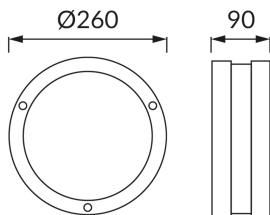

INFORMAČNÝ LIST VÝROBKU

Možnosť výmeny svetelných zdrojov a/alebo ovládacích zariadení bez trvalého poškodenia výrobku

ZÁKLADNÉ INFORMÁCIE

Názov produktu:	SOLINA LED C 7,5W BLACK NW
Ideus index:	03837
Čiarový kód EAN:	5901477338373
Farba :	čierna
Materiál:	Odliatok z hliníkovej zliatiny, polykarbonát PC
Výška:	260 mm
Šírka:	260 mm
Hĺbka:	90 mm
Balenie krabica:	6 ks.

KOMENTÁRE

Vrátane písmen a číslic (3 x 0, 1, 2, 3, 4, 5, 6, 7, 8, 9. 1 x A, B, C, D, E, F)

PARAMETRE VÝROBKU

Napájanie:	230V 50Hz
Výkon:	7,5 W
Určený svetelný zdroj:	SMD LED, súčasť dodávky
	Nevymeniteľný svetelný zdroj
	Nepoužívajte so sieťovým stmievačom
Svetelný tok svietidla:	520 lm
Farba svetla:	Neutrálna biela
Vyžarovací uhol:	140°
Čas použiteľnosti L70B50 v h:	35 000 h
Výrobok má možnosť nastavenia smeru svietenia:	Nie
Svetelný tok zdroja svetla pre referenčnú teplotu farby:	780 lm
Teplota farieb:	4100 K
Index reprodukcie farieb Ra:	82
Trieda ochrany pred úrazom elektrickým prúdom:	1
Stupeň ochrany poskytovaného pred vniknutím prachom, náhodným kontaktom a vodou:	IP54
	K vonkajšiemu alebo vnútornému použitiu
Činiteľ fázového posunu (DF, cos φ1):	0.912
CE	Vyhlásenie o zhode