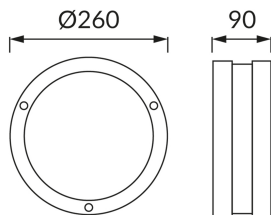

INFORMAČNÝ LIST VÝROBKU

Možnosť výmeny svetelných zdrojov a/alebo ovládacích zariadení bez trvalého poškodenia výrobku

ZÁKLADNÉ INFORMÁCIE

Názov produktu:	SOLINA LED C 7,5W GREY NW
Ideus index:	03836
Čiarový kód EAN:	5901477338366
Farba :	šedá
Materiál:	Odliatok z hliníkovej zliatiny, polykarbonát PC
Výška:	260 mm
Šírka:	260 mm
Hĺbka:	90 mm
Balenie krabica:	6 ks.

KOMENTÁRE

Vrátane písmen a číslic (3 x 0, 1, 2, 3, 4, 5, 6, 7, 8, 9. 1 x A, B, C, D, E, F)

PARAMETRE VÝROBKU

Napájanie:	230V 50Hz
Výkon:	7,5 W
Určený svetelný zdroj:	SMD LED, súčasť dodávky
	Nevymeniteľný svetelný zdroj
	Nepoužívajte so sieťovým stmievačom
Svetelný tok svietidla:	520 lm
Farba svetla:	Neutrálna biela
Vyžarovací uhol:	140°
Čas použiteľnosti L70B50 v h:	35 000 h
Výrobok má možnosť nastavenia smeru svietenia:	Nie
Svetelný tok zdroja svetla pre referenčnú teplotu farby:	780 lm
Teplota farieb:	4100 K
Index reprodukcie farieb Ra:	82
Trieda ochrany pred úrazom elektrickým prúdom:	1
Stupeň ochrany poskytovaného pred vniknutím prachom, náhodným kontaktom a vodou:	IP54
	K vonkajšiemu alebo vnútornému použitiu
Činiteľ fázového posunu (DF, cos φ1):	0.912
CE	Vyhlásenie o zhode