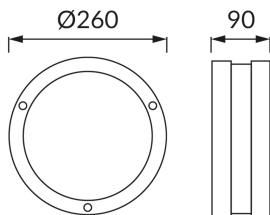

KARTA INFORMACYJNA PRODUKTU

Możliwość wymiany źródeł światła i/lub oddzielnego sprzętu sterującego bez trwałego zniszczenia produktu

INFORMACJE PODSTAWOWE

Nazwa produktu:	SOLINA LED C 7,5W GREY NW
Indeks Ideus:	03836
Kod kreskowy EAN:	5901477338366
Kolor:	Szary
Materiał:	Odlew stopu aluminium, poliwęglan PC
Wysokość:	260 mm
Szerokość:	260 mm
Głębokość:	90 mm
Opakowanie zbiorcze:	6 szt.

UWAGI

Litery i cyfry w komplecie (3 x 0, 1, 2, 3, 4, 5, 6, 7, 8, 9. 1 x A, B, C, D, E, F)

PARAMETRY PRODUKTU

Zasilanie:	230V 50Hz
Moc:	7,5 W
Dedykowane źródło światła:	SMD LED, w komplecie
	Niewymienne źródło światła
	Nie stosować ze ściemniaczem
Strumień świetlny oprawy:	520 lm
Barwa światła:	Neutralna biała
Kąt rozsyłu światłości:	140°
Okres trwałości L70B50 w h:	35 000 h
Możliwość regulacji kierunku świecenia:	Nie
Strumień świetlny źródła światła dla referencyjnej temperatury barwowej:	780 lm
Temperatura barwowa:	4100 K
Współczynnik oddawania barw Ra:	82
Klasa ochronności przed porażeniem elektrycznym:	1
Stopień odporności na wnikanie ciał stałych i wilgoci:	IP54
	Do zastosowania na zewnątrz lub wewnątrz
Współczynnik przesuwu fazowego (DF, cos φ1):	0.912
CE	Deklaracja zgodności