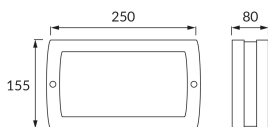

INFORMAČNÝ LIST VÝROBKU

Možnosť výmeny svetelných zdrojov a/alebo ovládacích zariadení bez trvalého poškodenia výrobku

ZÁKLADNÉ INFORMÁCIE

Názov produktu:	SOLINA LED L 8W BLACK NW
Ideus index:	03835
Čiarový kód EAN:	5901477338359
Farba :	čierna
Materiál:	Odliatok z hliníkovej zliatiny, polykarbonát PC
Výška:	155 mm
Šírka:	250 mm
Hĺbka:	80 mm
Balenie krabica:	10 ks.

KOMENTÁRE

Vrátane písmen a číslic (3 x 0, 1, 2, 3, 4, 5, 6, 7, 8, 9. 1 x A, B, C, D, E, F)

PARAMETRE VÝROBKU

Napájanie:	230V 50Hz
Výkon:	8 W
Určený svetelný zdroj:	SMD LED, súčasť dodávky
	Nevymeniteľný svetelný zdroj
	Nepoužívajte so sieťovým stmievačom
Svetelný tok svietidla:	560 lm
Farba svetla:	Neutrálna biela
Vyžarovací uhol:	140°
Čas použiteľnosti L70B50 v h:	35 000 h
Výrobok má možnosť nastavenia smeru svietenia:	Nie
Svetelný tok zdroja svetla pre referenčnú teplotu farby:	830 lm
Teplota farieb:	4100 K
Index reprodukcie farieb Ra:	82
Trieda ochrany pred úrazom elektrickým prúdom:	1
Stupeň ochrany poskytovaného pred vniknutím prachom, náhodným kontaktom a vodou:	IP54
	K vonkajšiemu alebo vnútornému použitiu
Činiteľ fázového posunu (DF, cos φ1):	0.903
CE	Vyhlásenie o zhode