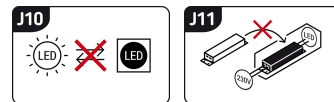

# INFORMAČNÝ LIST VÝROBKU

Možnosť výmeny svetelných zdrojov a/alebo ovládacích zariadení bez trvalého poškodenia výrobku

## ZÁKLADNÉ INFORMÁCIE

Názov produktu:	<b>BENET LED 18W NW</b>
Ideus index:	<b>03833</b>
Čiarový kód EAN:	<b>5901477338335</b>
Farba :	<b>Biela</b>
Materiál:	<b>Polykarbonát PC</b>
Výška:	<b>23 mm</b>
Šírka:	<b>620 mm</b>
Hĺbka:	<b>36 mm</b>
Balenie krabica:	<b>40 ks.</b>

## PARAMETRE VÝROBKU

Napájanie:	<b>230V 50Hz</b>
Výkon:	<b>18 W</b>
Určený svetelný zdroj:	<b>SMD LED, súčasť dodávky</b>
	<b>Nevymeniteľný svetelný zdroj</b>
	<b>Nepoužívajte so sieťovým stmievačom</b>
Svetelný tok svietidla:	<b>1 840 lm</b>
Farba svetla:	<b>Neutrálna biela</b>
Vyžarovací uhol:	<b>140°</b>
Čas použiteľnosti L70B50 v h:	<b>35 000 h</b>
Výrobok má možnosť nastavenia smeru svietenia:	<b>Nie</b>
Svetelný tok zdroja svetla pre referenčnú teplotu farby:	<b>2 420 lm</b>
Teplota farieb:	<b>4100 K</b>
Index reprodukcie farieb Ra:	<b>82</b>
Trieda ochrany pred úrazom elektrickým prúdom:	<b>2</b>
Stupeň ochrany poskytovaného pred vniknutím prachom, náhodným kontaktom a vodou:	<b>IP65</b>
	<b>K vonkajšiemu alebo vnútornému použitiu</b>
Činiteľ fázového posunu (DF, cos φ1):	<b>0.713</b>
CE	<b>Vyhlásenie o zhode</b>