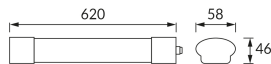

ИНФОРМАЦИОННАЯ КАРТОЧКА ПРОДУКТА

Возможность замены источников света и/или пускорегулирующей аппаратуры без необратимого повреждения изделия

ОСНОВНАЯ ИНФОРМАЦИЯ

Название продукта:	WALTER LED 30W NW
Индекс Ideus:	03831
Штрих-код EAN:	5901477338311
Цвет :	белый
Материал:	поликарбонат ПК
Высота:	46 mm
Ширина:	620 mm
Глубина:	58 mm
Упаковка коробки:	30 шт.

PRODUCT PARAMETERS

Питание:	230V 50Hz
Мощность:	30 W
Предлагаемый источник света:	SMD LED, в комплекте
	несменный источник света
	не используйте с диммером
Световой поток светильника:	3 100 lm
Цвет света:	нейтральный белый
Угол распределения света:	140°
Срок годности L70B50 в ч:	35 000 h
Направление света в изделии можно регулировать:	нет
Световой поток источника света для эталонной цветовой температуры:	3 910 lm
Температура цвета:	4000 K
Коэффициент цветопередачи Ra:	82
Класс защиты от поражения электрическим током:	2
степень защиты от механических воздействий:	IK08
:	IP65
	для применения снаружи или внутри
Коэффициент смещения (DF, cos φ1):	0.971
CE	Декларация о соответствии