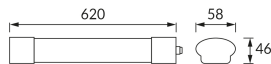

KARTA INFORMACYJNA PRODUKTU

Możliwość wymiany źródeł światła i/lub oddzielnego sprzętu sterującego bez trwałego zniszczenia produktu

INFORMACJE PODSTAWOWE

Nazwa produktu:	WALTER LED 30W NW
Indeks Ideus:	03831
Kod kreskowy EAN:	5901477338311
Kolor:	Biały
Materiał:	Poliwęglan PC
Wysokość:	46 mm
Szerokość:	620 mm
Głębokość:	58 mm
Opakowanie zbiorcze:	30 szt.

PARAMETRY PRODUKTU

Zasilanie:	230V 50Hz
Moc:	30 W
Dedykowane źródło światła:	SMD LED, w komplecie
	Niewymienne źródło światła
	Nie stosować ze ściemniaczem
Strumień świetlny oprawy:	3 100 lm
Barwa światła:	Neutralna biała
Kąt rozsyłu światłości:	140°
Okres trwałości L70B50 w h:	35 000 h
Możliwość regulacji kierunku świecenia:	Nie
Strumień świetlny źródła światła dla referencyjnej temperatury barwowej:	3 910 lm
Temperatura barwowa:	4000 K
Współczynnik oddawania barw Ra:	82
Klasa ochronności przed porażeniem elektrycznym:	2
Stopień ochrony przed uderzeniami mechanicznymi:	IK08
Stopień odporności na wnikanie ciał stałych i wilgoci:	IP65
	Do zastosowania na zewnątrz lub wewnątrz
Współczynnik przesuwu fazowego (DF, cos φ1):	0.971
CE	Deklaracja zgodności