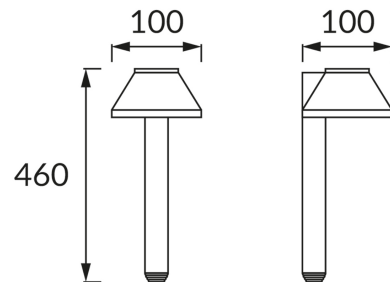

## ІНФОРМАЦІЙНА КАРТКА ТОВАРУ

### ОСНОВНА ІНФОРМАЦІЯ

Назва продукту:	<b>EKIER LED 46 0,5W CW</b>
Індекс Ideus:	<b>03830</b>
EAN штрих-код:	<b>5901477338304</b>
Колір :	<b>чорний</b>
Матеріал:	<b>пластик</b>
Висота:	<b>460 mm</b>
Ширина:	<b>100 mm</b>
Глибина:	<b>100 mm</b>
Упаковка в коробці:	<b>24 шт.</b>

### ПАРАМЕТРИ ТОВАРУ

Живлення:	<b>DC 1,2 V 1 x AA 600 mAh Ni-MH</b>
Потужність:	<b>0,5 W</b>
Спеціалізоване джерело світла:	<b>LED, в комплекті</b>
	<b>незмінне джерело світла</b>
Світловий потік світильника:	<b>8 lm</b>
Світлий колір:	<b>холодний білий</b>
Кут розсилання сили світла:	<b>140°</b>
Термін придатності L70B50, год:	<b>35 000 h</b>
У виробі реалізована можливість регулювання напряму освітлення:	<b>ні</b>
Температура кольору:	<b>6500 K</b>
Коефіцієнт віддавання барв Ra:	<b>70</b>
Клас захисту від ушкодження струмом:	<b>3</b>
ступінь стійкості до проникнення твердих предметів і вологи:	<b>IP44</b>
	<b>для застосування зовні чи всередині</b>
CE	<b>Декларація про відповідність</b>