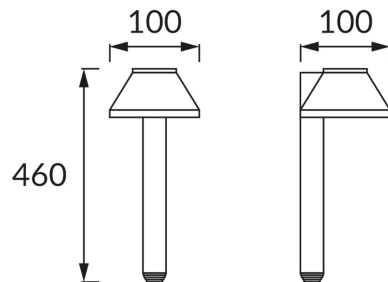

ИНФОРМАЦИОННАЯ КАРТОЧКА ПРОДУКТА

ОСНОВНАЯ ИНФОРМАЦИЯ

| | |
|--------------------|-----------------------------|
| Название продукта: | EKIER LED 46 0,5W CW |
| Индекс Ideus: | 03830 |
| Штрих-код EAN: | 5901477338304 |
| Цвет : | черный |
| Материал: | пластик |
| Высота: | 460 mm |
| Ширина: | 100 mm |
| Глубина: | 100 mm |
| Упаковка коробки: | 24 шт. |

ПРИМЕЧАНИЯ

- аккумулятор в комплекте
- работает при окружающем освещении < 20 lx
- время освещения на одну зарядку вокруг 6 ч

PRODUCT PARAMETERS

| | |
|---|-----------------------------------|
| Питание: | DC 1,2 V 1 x AA 600 mAh Ni-MH |
| Мощность: | 0,5 W |
| Предлагаемый источник света: | LED, в комплекте |
| | несменный источник света |
| Световой поток светильника: | 8 lm |
| Цвет света: | холодный белый |
| Угол распределения света: | 140° |
| Срок годности L70B50 в ч: | 35 000 h |
| Направление света в изделии можно регулировать: | нет |
| Температура цвета: | 6500 K |
| Коэффициент цветопередачи Ra: | 70 |
| Класс защиты от поражения электрическим током: | 3 |
| : | IP44 |
| | для применения снаружи или внутри |
| CE | Декларация о соответствии |