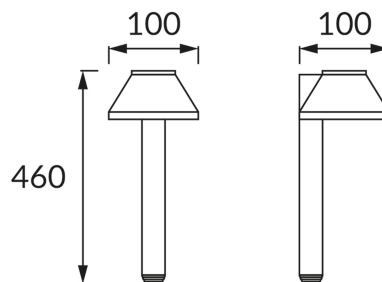

KARTA INFORMACYJNA PRODUKTU

INFORMACJE PODSTAWOWE

Nazwa produktu:	EKIER LED 46 0,5W CW
Indeks Ideus:	03830
Kod kreskowy EAN:	5901477338304
Kolor:	Czarny
Materiał:	Tworzywo sztuczne
Wysokość:	460 mm
Szerokość:	100 mm
Głębokość:	100 mm
Opakowanie zbiorcze:	24 szt.

UWAGI

- akumulator w komplecie
- działa przy świetle otoczenia < 20 lx
- czas świecenia dla jednego ładowania min 6 h

PARAMETRY PRODUKTU

Zasilanie:	DC 1,2 V 1 x AA 600 mAh Ni-MH
Moc:	0,5 W
Dedykowane źródło światła:	LED, w komplecie
	Niewymienne źródło światła
Strumień świetlny oprawy:	8 lm
Barwa światła:	Zimnobiała
Kąt rozsyłu światłości:	140°
Okres trwałości L70B50 w h:	35 000 h
Możliwość regulacji kierunku świecenia:	Nie
Temperatura barwowa:	6500 K
Współczynnik oddawania barw Ra:	70
Klasa ochronności przed porażeniem elektrycznym:	3
Stopień odporności na wnikanie ciał stałych i wilgoci:	IP44
	Do zastosowania na zewnątrz lub wewnątrz
CE	Deklaracja zgodności