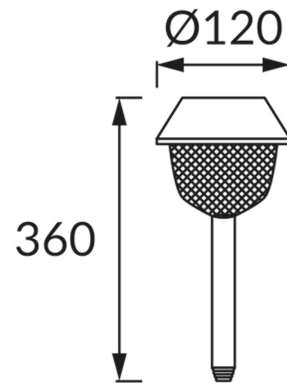

ІНФОРМАЦІЙНА КАРТКА ТОВАРУ

ОСНОВНА ІНФОРМАЦІЯ

Назва продукту:	TULIP LED 36 0,06W CW
Індекс Ideus:	03829
EAN штрих-код:	5901477338298
Колір :	хромовий
Матеріал:	нержавіюча сталь, пластик
Висота:	360 mm
Ширина:	120 mm
Глибина:	120 mm
Упаковка в коробці:	24 шт.

ЗАУВАЖЕННЯ

- акумулятор в комплекті
- працює при зовнішньому освітленні < 20 lx
- час освітлення для одного заряду мін. 6 годин

ПАРАМЕТРИ ТОВАРУ

Живлення:	DC 1,2 V 1 x AA 200 mAh Ni-MH
Потужність:	0,06 W
Спеціалізоване джерело світла:	LED, в комплекті
	незмінне джерело світла
Світловий потік світильника:	1 lm
Світлий колір:	холодний білий
Кут розсілення сили світла:	120°
Термін придатності L70B50, год:	35 000 h
	Обладнаний вмикачем
У виробі реалізована можливість регулювання наряду освітлення:	ні
Температура кольору:	6500 K
Коефіцієнт віддавання барв Ra:	70
Клас захисту від ушкодження струмом:	3
ступінь стійкості до проникнення твердих предметів і вологи:	IP44
	для застосування зовні чи всередині
CE	Декларація про відповідність