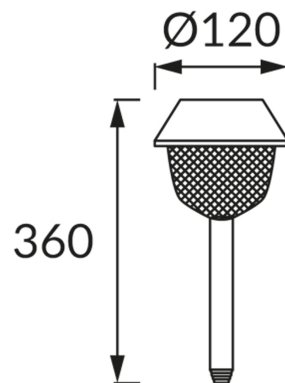

INFORMAČNÝ LIST VÝROBKU

ZÁKLADNÉ INFORMÁCIE

Názov produktu: **TULIP LED 36 0,06W CW**

Ideus index: **03829**

Čiarový kód EAN: **5901477338298**

Farba: **Chróm**

Materiál: **Nerezová ocel, plast**

Výška: **360 mm**

Šírka: **120 mm**

Hĺbka: **120 mm**

Balenie krabica: **24 ks.**

KOMENTÁRE

- batéria súčasťou dodávky
- pracuje s okolitým svetlom < 20 lx
- doba svietenia na jedno nabitie min 6 h

PARAMETRE VÝROBKU

Napájanie: **DC 1,2 V 1 x AA 200 mAh Ni-MH**

Výkon: **0,06 W**

Určený svetelný zdroj: **LED, súčasť dodávky**

Nevymeniteľný svetelný zdroj

Svetelný tok svietidla: **1 lm**

Farba svetla: **Studená biela**

Vyžarovací uhol: **120°**

Čas použiteľnosti L70B50 v h: **35 000 h**

S vypínačom

Výrobok má možnosť nastavenia smeru svietenia: **Nie**

Teplota farieb: **6500 K**

Index reprodukcie farieb Ra: **70**

Trieda ochrany pred úrazom elektrickým prúdom: **3**

Stupeň ochrany poskytovaného pred vniknutím prachom, náhodným kontaktom a vodou: **IP44**