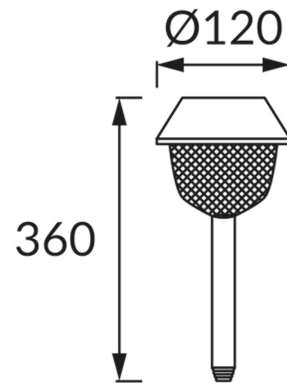

ИНФОРМАЦИОННАЯ КАРТОЧКА ПРОДУКТА

ОСНОВНАЯ ИНФОРМАЦИЯ

Название продукта:	TULIP LED 36 0,06W CW
Индекс Ideus:	03829
Штрих-код EAN:	5901477338298
Цвет :	хром
Материал:	нержавеющая сталь, пластик
Высота:	360 mm
Ширина:	120 mm
Глубина:	120 mm
Упаковка коробки:	24 шт.

ПРИМЕЧАНИЯ

- аккумулятор в комплекте
- работает при окружающем освещении < 20 lx
- время освещения на одну зарядку вокруг 6 ч

PRODUCT PARAMETERS

Питание:	DC 1,2 V 1 x AA 200 mAh Ni-MH
Мощность:	0,06 W
Предлагаемый источник света:	LED, в комплекте
	несменный источник света
Световой поток светильника:	1 lm
Цвет света:	холодный белый
Угол распределения света:	120°
Срок годности L70B50 в ч:	35 000 h
	Оснащены выключателем
Направление света в изделии можно регулировать:	нет
Температура цвета:	6500 K
Коэффициент цветопередачи Ra:	70
Класс защиты от поражения электрическим током:	3
:	IP44
	для применения снаружи или внутри
CE	Декларация о соответствии