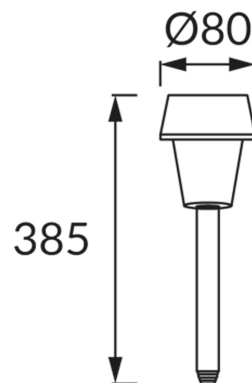

INFORMAČNÝ LIST VÝROBKU

ZÁKLADNÉ INFORMÁCIE

Názov produktu: **IRIS LED 38 0,06W CW**

Ideus index: **03828**

Čiarový kód EAN: **5901477338281**

Farba : **Chróm**

Materiál: **Nerezová ocel, plast**

Výška: **385 mm**

Šírka: **80 mm**

Hĺbka: **80 mm**

Balenie krabica: **60 ks.**

KOMENTÁRE

- batéria súčasťou dodávky
- pracuje s okolitým svetlom < 20 lx
- doba svietenia na jedno nabitie min 6 h

PARAMETRE VÝROBKU

Napájanie: **DC 1,2 V 1 x AAA 150 mAh Ni-MH**

Výkon: **0,06 W**

Určený svetelný zdroj: **LED, súčasť dodávky**

Nevymeniteľný svetelný zdroj

Svetelný tok svietidla: **1 lm**

Farba svetla: **Studená biela**

Vyžarovací uhol: **120°**

Čas použiteľnosti L70B50 v h: **35 000 h**