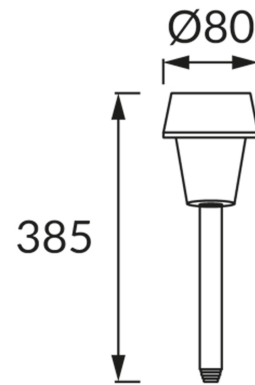

KARTA INFORMACYJNA PRODUKTU

INFORMACJE PODSTAWOWE

Nazwa produktu:	IRIS LED 38 0,06W CW
Indeks Ideus:	03828
Kod kreskowy EAN:	5901477338281
Kolor:	Chrom
Materiał:	Stal nierdzewna, tworzywo sztuczne
Wysokość:	385 mm
Szerokość:	80 mm
Głębokość:	80 mm
Opakowanie zbiorcze:	60 szt.

UWAGI

- akumulator w komplecie
- działa przy świetle otoczenia < 20 lx
- czas świecenia dla jednego ładowania min 6 h

PARAMETRY PRODUKTU

Zasilanie:	DC 1,2 V 1 x AAA 150 mAh Ni-MH
Moc:	0,06 W
Dedykowane źródło światła:	LED, w komplecie
	Niewymienne źródło światła
Strumień świetlny oprawy:	1 lm
Barwa światła:	Zimnobiała
Kąt rozsyłu światłości:	120°
Okres trwałości L70B50 w h:	35 000 h
	Włącznik
Możliwość regulacji kierunku świecenia:	Nie
Temperatura barwowa:	6500 K
Współczynnik oddawania barw Ra:	70
Klasa ochronności przed porażeniem elektrycznym:	3
Stopień odporności na wnikanie ciał stałych i wilgoci:	IP44
	Do zastosowania na zewnątrz lub wewnątrz
CE	Deklaracja zgodności