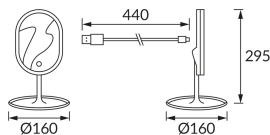

ІНФОРМАЦІЙНА КАРТКА ТОВАРУ

Можливість заміни джерел світла та/або механізмів керування без незворотного пошкодження виробу

ОСНОВНА ІНФОРМАЦІЯ

Назва продукту:	PRINCESSA LED WHITE
Індекс Ideus:	03822
EAN штрих-код:	5901477338229
Колір :	білий
Матеріал:	АБС, скло
Висота:	295 mm
Ширина:	160 mm
Глибина:	160 mm
Упаковка в коробці:	40 шт.

ЗАУВАЖЕННЯ

- акумулятор в комплекті
- сенсорний вмикач
- час освітлення на одному заряді: не менше 6 годин
- микро USB

ПАРАМЕТРИ ТОВАРУ

Живлення:	DC 5 V 2 A MAX microUSB
Потужність:	max 3 W
Спеціалізоване джерело світла:	SMD LED, в комплекті
	незмінне джерело світла
Світловий потік світильника:	150 lm
Світлий колір:	нейтральний білий
Кут розсилання сили світла:	270°
Термін придатності L70B50, год:	35 000 h
	Обладнаний вмикачем
У виробі реалізована можливість регулювання напряму освітлення:	так
Світловий потік джерела світла для еталонної колірної температури:	160 lm
Температура кольору:	4100 K
Коефіцієнт віддавання барв Ra:	82
Клас захисту від ушкодження струмом:	3
ступінь стійкості до проникнення твердих предметів і вологи:	IP20
	для застосування лише всередині приміщень
CE	Декларація про відповідність