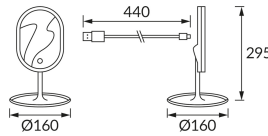

INFORMAČNÝ LIST VÝROBKU