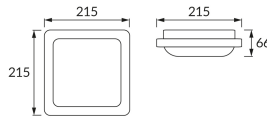

INFORMAČNÝ LIST VÝROBKU