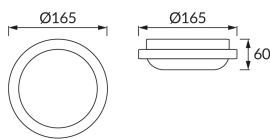

INFORMAČNÝ LIST VÝROBKU

Možnosť výmeny svetelných zdrojov a/alebo ovládacích zariadení bez trvalého poškodenia výrobku

ZÁKLADNÉ INFORMÁCIE

Názov produktu:	FILIP LED C 18W WHITE NW
Ideus index:	03818
Čiarový kód EAN:	5901477338182
Farba :	Biela
Materiál:	Polypropylén PP
Výška:	60 mm
Šírka:	165 mm
Hĺbka:	165 mm
Balenie krabica:	20 ks.

PARAMETRE VÝROBKU

Napájanie:	230V 50Hz
Výkon:	18 W
Určený svetelný zdroj:	SMD LED, súčasť dodávky
	Nevymeniteľný svetelný zdroj
	Nepoužívajte so sieťovým stmievačom
Svetelný tok svietidla:	1 300 lm
Farba svetla:	Neutrálna biela
Vyžarovací uhol:	140°
Čas použiteľnosti L70B50 v h:	35 000 h
Výrobok má možnosť nastavenia smeru svietenia:	Nie
Svetelný tok zdroja svetla pre referenčnú teplotu farby:	2 050 lm
Teplota farieb:	3900 K
Index reprodukcie farieb Ra:	82
Trieda ochrany pred úrazom elektrickým prúdom:	2
Stupeň ochrany proti mechanickým nárazom:	IK08
Stupeň ochrany poskytovaného pred vniknutím prachom, náhodným kontaktom a vodou:	IP54
	K vonkajšiemu alebo vnútornému použitiu
Činiteľ fázového posunu (DF, cos φ1):	0.737
CE	Vyhlásenie o zhode