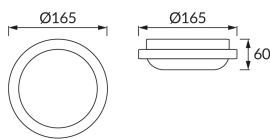

ИНФОРМАЦИОННАЯ КАРТОЧКА ПРОДУКТА