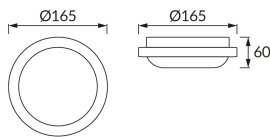

KARTA INFORMACYJNA PRODUKTU