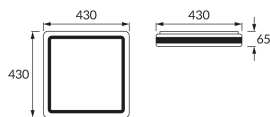

ІНФОРМАЦІЙНА КАРТКА ТОВАРУ

Можливість заміни джерел світла та/або механізмів керування без незворотного пошкодження виробу

ОСНОВНА ІНФОРМАЦІЯ

Назва продукту:	AURELIA LED D 48W NW
Індекс Ideus:	03817
EAN штрих-код:	5901477338175
Колір :	білий/чорний
Матеріал:	листова сталь, пластик
Висота:	65 mm
Ширина:	430 mm
Глибина:	430 mm
Упаковка в коробці:	8 шт.

ПАРАМЕТРИ ТОВАРУ

Живлення:	230V 50Hz
Потужність:	48 W
Спеціалізоване джерело світла:	SMD LED, в комплекті
	незмінне джерело світла
	не використовуйте з диммером
Світловий потік світильника:	3 120 lm
Світлий колір:	нейтральний білий
Кут розсилання сили світла:	160°
Термін придатності L70B50, год:	35 000 h
У виробі реалізована можливість регулювання напряму освітлення:	ні
Світловий потік джерела світла для еталонної колірної температури:	5 410 lm
Температура кольору:	4100 K
Коефіцієнт віддавання барв Ra:	81
Клас захисту від ушкодження струмом:	1
ступінь стійкості до проникнення твердих предметів і вологи:	IP44
	для застосування лише всередині приміщень
Коефіцієнт переміщення (DF, cos φ1):	0.976
CE	Декларація про відповідність