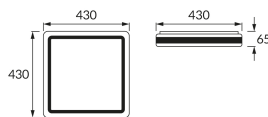

INFORMAČNÝ LIST VÝROBKU