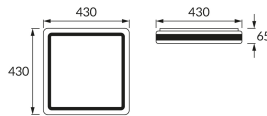

ИНФОРМАЦИОННАЯ КАРТОЧКА ПРОДУКТА

Возможность замены источников света и/или пускорегулирующей аппаратуры без необратимого повреждения изделия

ОСНОВНАЯ ИНФОРМАЦИЯ

Название продукта:	AURELIA LED D 48W NW
Индекс Ideus:	03817
Штрих-код EAN:	5901477338175
Цвет :	белый/черный
Материал:	стальной лист, пластик
Высота:	65 mm
Ширина:	430 mm
Глубина:	430 mm
Упаковка коробки:	8 шт.

PRODUCT PARAMETERS

Питание:	230V 50Hz
Мощность:	48 W
Предлагаемый источник света:	SMD LED, в комплекте
	несменный источник света
	не используйте с диммером
Световой поток светильника:	3 120 lm
Цвет света:	нейтральный белый
Угол распределения света:	160°
Срок годности L70B50 в ч:	35 000 h
Направление света в изделии можно регулировать:	нет
Световой поток источника света для эталонной цветовой температуры:	5 410 lm
Температура цвета:	4100 K
Коэффициент цветопередачи Ra:	81
Класс защиты от поражения электрическим током:	1
:	IP44
	для применения внутри
Коэффициент смещения (DF, cos φ1):	0.976
CE	Декларация о соответствии