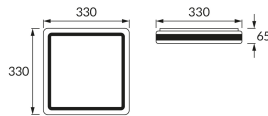

ІНФОРМАЦІЙНА КАРТКА ТОВАРУ

Можливість заміни джерел світла та/або механізмів керування без незворотного пошкодження виробу

ОСНОВНА ІНФОРМАЦІЯ

Назва продукту:	AURELIA LED D 24W NW
Індекс Ideus:	03816
EAN штрих-код:	5901477338168
Колір :	білий/чорний
Матеріал:	листова сталь, пластик
Висота:	65 mm
Ширина:	330 mm
Глибина:	330 mm
Упаковка в коробці:	10 шт.

ПАРАМЕТРИ ТОВАРУ

Живлення:	230V 50Hz
Потужність:	24 W
Спеціалізоване джерело світла:	SMD LED, в комплекті
	незмінне джерело світла
	не використовуйте з диммером
Світловий потік світильника:	1 560 lm
Світлий колір:	нейтральний білий
Кут розсилання сили світла:	160°
Термін придатності L70B50, год:	35 000 h
У виробі реалізована можливість регулювання напряму освітлення:	ні
Світловий потік джерела світла для еталонної колірної температури:	2 650 lm
Температура кольору:	4100 K
Коефіцієнт віддавання барв Ra:	81
Клас захисту від ушкодження струмом:	1
ступінь стійкості до проникнення твердих предметів і вологи:	IP44
	для застосування лише всередині приміщень
Коефіцієнт переміщення (DF, cos φ1):	0.756
CE	Декларація про відповідність