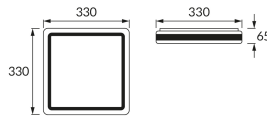

INFORMAČNÝ LIST VÝROBKU

Možnosť výmeny svetelných zdrojov a/alebo ovládacích zariadení bez trvalého poškodenia výrobku

ZÁKLADNÉ INFORMÁCIE

Názov produktu:	AURELIA LED D 24W NW
Ideus index:	03816
Čiarový kód EAN:	5901477338168
Farba :	Biela/čierna
Materiál:	Kovový výlisok, plast
Výška:	65 mm
Šírka:	330 mm
Hĺbka:	330 mm
Balenie krabica:	10 ks.

PARAMETRE VÝROBKU

Napájanie:	230V 50Hz
Výkon:	24 W
Určený svetelný zdroj:	SMD LED, súčasť dodávky
	Nevymeniteľný svetelný zdroj
	Nepoužívajte so sieťovým stmievačom
Svetelný tok svietidla:	1 560 lm
Farba svetla:	Neutrálna biela
Vyžarovací uhol:	160°
Čas použiteľnosti L70B50 v h:	35 000 h
Výrobok má možnosť nastavenia smeru svietenia:	Nie
Svetelný tok zdroja svetla pre referenčnú teplotu farby:	2 650 lm
Teplota farieb:	4100 K
Index reprodukcie farieb Ra:	81
Trieda ochrany pred úrazom elektrickým prúdom:	1
Stupeň ochrany poskytovaného pred vniknutím prachom, náhodným kontaktom a vodou:	IP44
	K vnútornému použitiu
Činiteľ fázového posunu (DF, $\cos \varphi_1$):	0.756
CE	Vyhlásenie o zhode