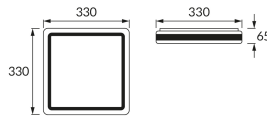

ИНФОРМАЦИОННАЯ КАРТОЧКА ПРОДУКТА