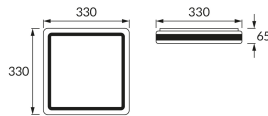

KARTA INFORMACYJNA PRODUKTU

Możliwość wymiany źródeł światła i/lub oddzielnego sprzętu sterującego bez trwałego zniszczenia produktu

INFORMACJE PODSTAWOWE

Nazwa produktu:	AURELIA LED D 24W NW
Indeks Ideus:	03816
Kod kreskowy EAN:	5901477338168
Kolor:	Biały/czarny
Materiał:	Blacha stalowa, tworzywo sztuczne
Wysokość:	65 mm
Szerokość:	330 mm
Głębokość:	330 mm
Opakowanie zbiorcze:	10 szt.

PARAMETRY PRODUKTU

Zasilanie:	230V 50Hz
Moc:	24 W
Dedykowane źródło światła:	SMD LED, w komplecie
	Niewymienne źródło światła
	Nie stosować ze ściemniaczem
Strumień świetlny oprawy:	1 560 lm
Barwa światła:	Neutralna biała
Kąt rozsyłu światłości:	160°
Okres trwałości L70B50 w h:	35 000 h
Możliwość regulacji kierunku świecenia:	Nie
Strumień świetlny źródła światła dla referencyjnej temperatury barwowej:	2 650 lm
Temperatura barwowa:	4100 K
Współczynnik oddawania barw Ra:	81
Klasa ochrony przed porażeniem elektrycznym:	1
Stopień odporności na wnikanie ciał stałych i wilgoci:	IP44
	Do zastosowania wewnątrz
Współczynnik przesuwu fazowego (DF, cos φ1):	0.756
CE	Deklaracja zgodności