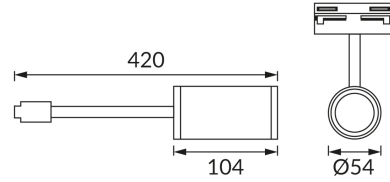

## ІНФОРМАЦІЙНА КАРТКА ТОВАРУ

### ОСНОВНА ІНФОРМАЦІЯ

Назва продукту:	<b>MEGAN TRA 42 GU10 BLACK</b>
Індекс Ideus:	<b>03815</b>
EAN штрих-код:	<b>5901477338151</b>
Колір :	<b>чорний</b>
Матеріал:	<b>алюміній, пластик</b>
Висота:	<b>420 mm</b>
Ширина:	<b>80 mm</b>
Глибина:	<b>54 mm</b>
Упаковка в коробці:	<b>30 шт.</b>

### ПАРАМЕТРИ ТОВАРУ

Живлення:	<b>220-240V 50/60Hz</b>
Потужність:	<b>max 35 W</b>
Цоколь:	<b>GU10</b>
Спеціалізоване джерело світла:	<b>LED</b>
	<b>Можливість заміни джерела світла</b>
У виробі реалізована можливість регулювання напряму освітлення:	<b>так</b>
Клас захисту від ушкодження струмом:	<b>2</b>
ступінь стійкості до проникнення твердих предметів і вологи:	<b>IP20</b>
	<b>для застосування лише всередині приміщень</b>
CE	<b>Декларація про відповідність</b>