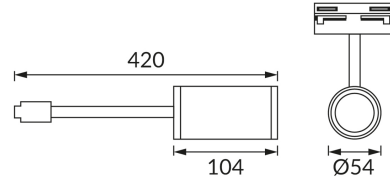

ИНФОРМАЦИОННАЯ КАРТОЧКА ПРОДУКТА

ОСНОВНАЯ ИНФОРМАЦИЯ

Название продукта:	MEGAN TRA 42 GU10 BLACK
Индекс Ideus:	03815
Штрих-код EAN:	5901477338151
Цвет :	черный
Материал:	алюминий, пластик
Высота:	420 mm
Ширина:	80 mm
Глубина:	54 mm
Упаковка коробки:	30 шт.

PRODUCT PARAMETERS

Питание:	220-240V 50/60Hz
Мощность:	max 35 W
Цоколь:	GU10
Предлагаемый источник света:	LED
	Возможность замены источника света
Направление света в изделии можно регулировать:	да
Класс защиты от поражения электрическим током:	2
:	IP20
	для применения внутри
CE	Декларация о соответствии