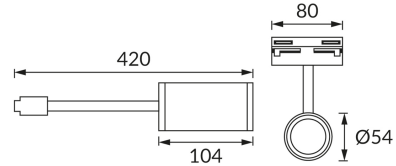

ІНФОРМАЦІЙНА КАРТКА ТОВАРУ

ОСНОВНА ІНФОРМАЦІЯ

Назва продукту:	MEGAN TRA 42 GU10 WHITE
Індекс Ideus:	03814
EAN штрих-код:	5901477338144
Колір :	білий
Матеріал:	алюміній, пластик
Висота:	420 mm
Ширина:	80 mm
Глибина:	54 mm
Упаковка в коробці:	30 шт.

ПАРАМЕТРИ ТОВАРУ

Живлення:	220-240V 50/60Hz
Потужність:	max 35 W
Цоколь:	GU10
Спеціалізоване джерело світла:	LED
	Можливість заміни джерела світла
У виробі реалізована можливість регулювання напряму освітлення:	так
Клас захисту від ушкодження струмом:	2
ступінь стійкості до проникнення твердих предметів і вологи:	IP20
	для застосування лише всередині приміщень
CE	Декларація про відповідність