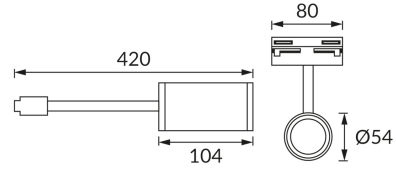

## ZÁKLADNÉ INFORMÁCIE

Názov produktu:	<b>MEGAN TRA 42 GU10 WHITE</b>
Ideus index:	<b>03814</b>
Čiarový kód EAN:	<b>5901477338144</b>
Farba :	<b>Biela</b>
Materiál:	<b>Hliník, plast</b>
Výška:	<b>420 mm</b>
Šírka:	<b>80 mm</b>
Hĺbka:	<b>54 mm</b>
Balenie krabica:	<b>30 ks.</b>

## PARAMETRE VÝROBKU

Napájanie:	<b>220-240V 50/60Hz</b>
Výkon:	<b>max 35 W</b>
Pätica:	<b>GU10</b>
Určený svetelný zdroj:	<b>LED</b>
	<b>Možnosť výmeny svetelného zdroja</b>
Výrobok má možnosť nastavenia smeru svietenia:	<b>áno</b>
Trieda ochrany pred úrazom elektrickým prúdom:	<b>2</b>
Stupeň ochrany poskytovaného pred vniknutím prachom, náhodným kontaktom a vodou:	<b>IP20</b>
	<b>K vnútornému použitiu</b>
CE	<b>Vyhlásenie o zhode</b>