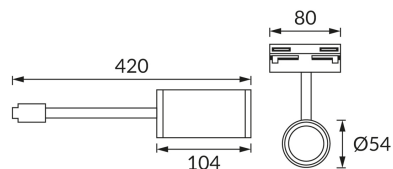

ИНФОРМАЦИОННАЯ КАРТОЧКА ПРОДУКТА

ОСНОВНАЯ ИНФОРМАЦИЯ

Название продукта:	MEGAN TRA 42 GU10 WHITE
Индекс Ideus:	03814
Штрих-код EAN:	5901477338144
Цвет :	белый
Материал:	алюминий, пластик
Высота:	420 mm
Ширина:	80 mm
Глубина:	54 mm
Упаковка коробки:	30 шт.

PRODUCT PARAMETERS

Питание:	220-240V 50/60Hz
Мощность:	max 35 W
Цоколь:	GU10
Предлагаемый источник света:	LED
	Возможность замены источника света
Направление света в изделии можно регулировать:	да
Класс защиты от поражения электрическим током:	2
:	IP20
	для применения внутри
CE	Декларация о соответствии