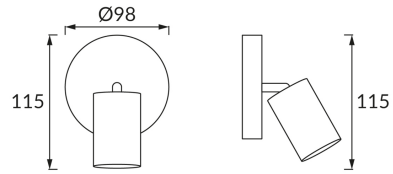

ІНФОРМАЦІЙНА КАРТКА ТОВАРУ

ОСНОВНА ІНФОРМАЦІЯ

Назва продукту:	UNO E27 1C BLACK
Індекс Ideus:	03813
EAN штрих-код:	5901477338137
Колір :	чорний
Матеріал:	листова сталь
Висота:	115 mm
Ширина:	98 mm
Глибина:	98 mm
Упаковка в коробці:	50 шт.

ПАРАМЕТРИ ТОВАРУ

Живлення:	220-240V 50/60Hz
Потужність:	max 40 W
Цоколь:	E27
Спеціалізоване джерело світла:	N/A
	Можливість заміни джерела світла
У виробі реалізована можливість регулювання напрямку освітлення:	так
Клас захисту від ушкодження струмом:	1
ступінь стійкості до проникнення твердих предметів і вологи:	IP20
	для застосування лише всередині приміщень
CE	Декларація про відповідність