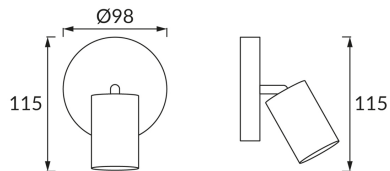

KARTA INFORMACYJNA PRODUKTU

INFORMACJE PODSTAWOWE

Nazwa produktu:	UNO E27 1C BLACK
Indeks Ideus:	03813
Kod kreskowy EAN:	5901477338137
Kolor:	Czarny
Materiał:	Blacha stalowa
Wysokość:	115 mm
Szerokość:	98 mm
Głębokość:	98 mm
Opakowanie zbiorcze:	50 szt.

PARAMETRY PRODUKTU

Zasilanie:	220-240V 50/60Hz
Moc:	max 40 W
Rodzaj trzonka:	E27
Dedykowane źródło światła:	światłówka/LED
	Możliwość wymiany źródła światła
Możliwość regulacji kierunku świecenia:	Tak
Klasa ochrony przed porażeniem elektrycznym:	1
Stopień odporności na wnikanie ciał stałych i wilgoci:	IP20
	Do zastosowania wewnątrz
CE	Deklaracja zgodności