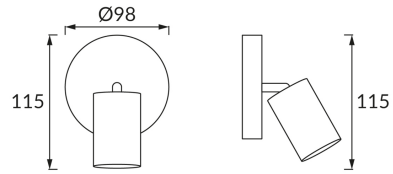

ІНФОРМАЦІЙНА КАРТКА ТОВАРУ

ОСНОВНА ІНФОРМАЦІЯ

Назва продукту:	UNO E27 1C WHITE
Індекс Ideus:	03812
EAN штрих-код:	5901477338120
Колір :	білий
Матеріал:	листова сталь
Висота:	115 mm
Ширина:	98 mm
Глибина:	98 mm
Упаковка в коробці:	50 шт.

ПАРАМЕТРИ ТОВАРУ

Живлення:	220-240V 50/60Hz
Потужність:	max 40 W
Цоколь:	E27
Спеціалізоване джерело світла:	N/A
	Можливість заміни джерела світла
У виробі реалізована можливість регулювання напрямку освітлення:	так
Клас захисту від ушкодження струмом:	1
ступінь стійкості до проникнення твердих предметів і вологи:	IP20
	для застосування лише всередині приміщень
CE	Декларація про відповідність