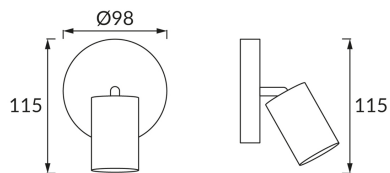

KARTA INFORMACYJNA PRODUKTU

INFORMACJE PODSTAWOWE

Nazwa produktu:	UNO E27 1C WHITE
Indeks Ideus:	03812
Kod kreskowy EAN:	5901477338120
Kolor:	Biały
Materiał:	Blacha stalowa
Wysokość:	115 mm
Szerokość:	98 mm
Głębokość:	98 mm
Opakowanie zbiorcze:	50 szt.

PARAMETRY PRODUKTU

Zasilanie:	220-240V 50/60Hz
Moc:	max 40 W
Rodzaj trzonka:	E27
Dedykowane źródło światła:	światłówka/LED
	Możliwość wymiany źródła światła
Możliwość regulacji kierunku świecenia:	Tak
Klasa ochrony przed porażeniem elektrycznym:	1
Stopień odporności na wnikanie ciał stałych i wilgoci:	IP20
	Do zastosowania wewnątrz
CE	Deklaracja zgodności