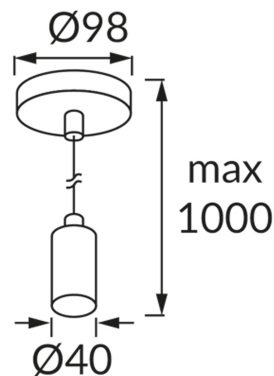

## ZÁKLADNÉ INFORMÁCIE

Názov produktu: **UNO E27 CLG BLACK**

Ideus index: **03811**

Čiarový kód EAN: **5901477338113**

Farba : **čierna**

Materiál: **Kovový výlisok**

Výška: **1000 mm**

Šírka: **98 mm**

Hĺbka: **98 mm**

Balenie krabica: **50 ks.**

## KOMENTÁRE

Kábel o dĺžke 100 cm