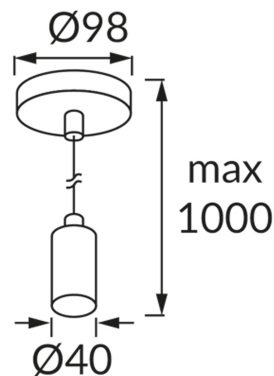

## ІНФОРМАЦІЙНА КАРТКА ТОВАРУ

### ОСНОВНА ІНФОРМАЦІЯ

Назва продукту:	<b>UNO E27 CLG WHITE</b>
Індекс Ideus:	<b>03810</b>
EAN штрих-код:	<b>5901477338106</b>
Колір :	<b>білий</b>
Матеріал:	<b>листова сталь</b>
Висота:	<b>1000 mm</b>
Ширина:	<b>98 mm</b>
Глибина:	<b>98 mm</b>
Упаковка в коробці:	<b>50 шт.</b>

### ЗАУВАЖЕННЯ

кабель довжиною 100 см

### ПАРАМЕТРИ ТОВАРУ

Живлення:	<b>220-240V 50/60Hz</b>
Потужність:	<b>max 40 W</b>
Цоколь:	<b>E27</b>
Спеціалізоване джерело світла:	<b>N/A</b>
	<b>Можливість заміни джерела світла</b>
У виробі реалізована можливість регулювання напряму освітлення:	<b>ні</b>
Клас захисту від ушкодження струмом:	<b>1</b>
ступінь стійкості до проникнення твердих предметів і вологи:	<b>IP20</b>
	<b>для застосування лише всередині приміщень</b>
CE	<b>Декларація про відповідність</b>