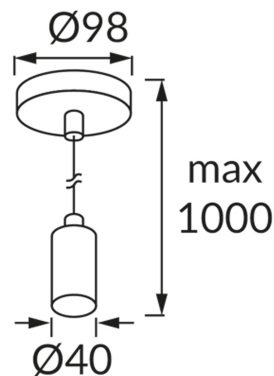

INFORMAČNÝ LIST VÝROBKU

ZÁKLADNÉ INFORMÁCIE

Názov produktu: **UNO E27 CLG WHITE**

Ideus index: **03810**

Čiarový kód EAN: **5901477338106**

Farba : **Biela**

Materiál: **Kovový výlisok**

Výška: **1000 mm**

Šírka: **98 mm**

Hĺbka: **98 mm**

Balenie krabica: **50 ks.**

KOMENTÁRE

Kábel o dĺžke 100 cm

PARAMETRE VÝROBKU

Napájanie: **220-240V 50/60Hz**

Výkon: **max 40 W**

Pätica: **E27**

Určený svetelný zdroj: **úsporná žiarivka/LED**

Možnosť výmeny svetelného zdroja

Výrobok má možnosť nastavenia smeru svietenia: **Nie**

Trieda ochrany pred úrazom elektrickým prúdom: **1**