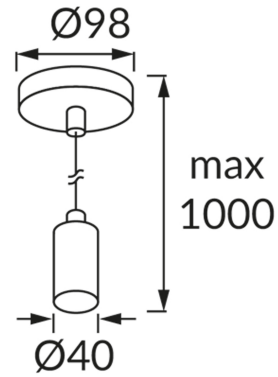

### ОСНОВНАЯ ИНФОРМАЦИЯ

Название продукта:	<b>UNO E27 CLG WHITE</b>
Индекс Ideus:	03810
Штрих-код EAN:	5901477338106
Цвет :	белый
Материал:	стальной лист
Высота:	1000 mm
Ширина:	98 mm
Глубина:	98 mm
Упаковка коробки:	50 шт.

### ПРИМЕЧАНИЯ

кабель длиной 100 см

### PRODUCT PARAMETERS

Питание:	220-240V 50/60Hz
Мощность:	max 40 W
Цоколь:	E27
Предлагаемый источник света:	компактная люминесцентная лампа/LED
	Возможность замены источника света
Направление света в изделии можно регулировать:	нет
Класс защиты от поражения электрическим током:	1
:	IP20
	для применения внутри
CE	Декларация о соответствии