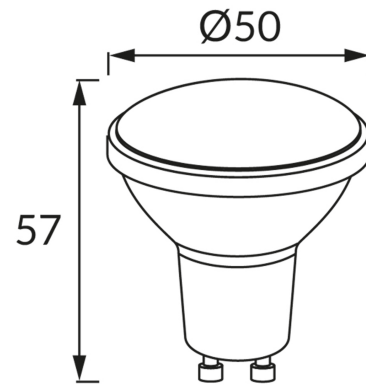

ІНФОРМАЦІЙНА КАРТКА ТОВАРУ**ОСНОВНА ІНФОРМАЦІЯ**

Назва продукту:	LARA LED GU10 8W NW
Індекс Ideus:	03809
EAN штрих-код:	5901477338090
Колір :	білий
Матеріал:	полікарбонат ПК, алюміній
Висота:	57 mm
Ширина:	50 mm
Глибина:	50 mm
Упаковка в коробці:	200 шт.

ПАРАМЕТРИ ТОВАРУ

Живлення:	230V 50Hz
Потужність:	8 W
Цоколь:	GU10
	не використовуйте з диммером
Клас енергоефективності:	F
Світлий колір:	нейтральний білий
Кут розсіювання сили світла:	100°
Термін придатності L70B50, год:	35 000 h
Світловий потік джерела світла для еталонної колірної температури:	720 lm
Температура кольору:	4100 K
Коефіцієнт віддавання барв Ra:	81
Коефіцієнт переміщення (DF, cos φ1):	0.519
CE	Декларація про відповідність