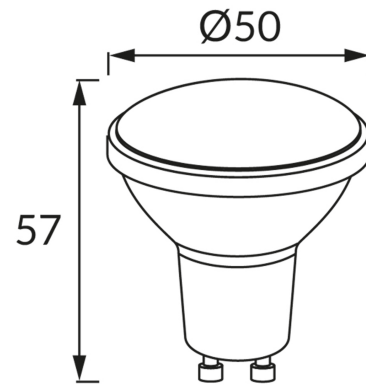

ИНФОРМАЦИОННАЯ КАРТОЧКА ПРОДУКТА**ОСНОВНАЯ ИНФОРМАЦИЯ**

Название продукта:	LARA LED GU10 8W NW
Индекс Ideus:	03809
Штрих-код EAN:	5901477338090
Цвет :	белый
Материал:	поликарбонат ПК, алюминий
Высота:	57 mm
Ширина:	50 mm
Глубина:	50 mm
Упаковка коробки:	200 шт.

PRODUCT PARAMETERS

Питание:	230V 50Hz
Мощность:	8 W
Цоколь:	GU10
	не используйте с диммером
Класс энергоэффективности:	F
Цвет света:	нейтральный белый
Угол распределения света:	100°
Срок годности L70B50 в ч:	35 000 h
Световой поток источника света для эталонной цветовой температуры:	720 lm
Температура цвета:	4100 K
Коэффициент цветопередачи Ra:	81
Коэффициент смещения (DF, cos φ1):	0.519
CE	Декларация о соответствии