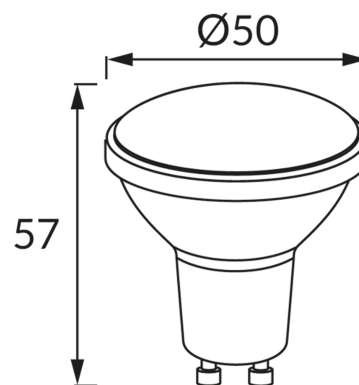

INFORMAČNÝ LIST VÝROBKU**ZÁKLADNÉ INFORMÁCIE**

Názov produktu:	LARA LED GU10 8W WW
Ideus index:	03808
Čiarový kód EAN:	5901477338083
Farba :	Biela
Materiál:	Polykarbonát PC, hliník
Výška:	54 mm
Šírka:	50 mm
Hĺbka:	50 mm
Balenie krabica:	200 ks.

PARAMETRE VÝROBKU

Napájanie:	230V 50Hz
Výkon:	8 W
Pätica:	GU10
	Nepoužívajte so sieťovým stmievačom
Farba svetla:	Teplá biela
Vyžarovací uhol:	100°
Čas použiteľnosti L70B50 v h:	35 000 h
Svetelný tok zdroja svetla pre referenčnú teplotu farby:	680 lm
Teplota farieb:	3000 K
Index reprodukcie farieb Ra:	81
Činiteľ fázového posunu (DF, cos φ1):	0.518
CE	Vyhlásenie o zhode