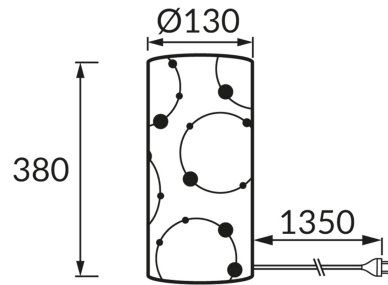

ІНФОРМАЦІЙНА КАРТКА ТОВАРУ

ОСНОВНА ІНФОРМАЦІЯ

Назва продукту:	LARYSA FOOT E14 BLACK
Індекс Ideus:	03807
EAN штрих-код:	5901477338076
Колір :	чорний
Матеріал:	нержавіюча сталь, тканина армована пластиком
Висота:	380 mm
Ширина:	130 mm
Глибина:	130 mm
Упаковка в коробці:	20 шт.

ПАРАМЕТРИ ТОВАРУ

Живлення:	220-240V 50/60Hz
Потужність:	max 40 W
Цоколь:	E14
Спеціалізоване джерело світла:	N/A
	Можливість заміни джерела світла
	Обладнаний вмикачем
У виробі реалізована можливість регулювання напряду освітлення:	ні
Клас захисту від ушкодження струмом:	2
ступінь стійкості до проникнення твердих предметів і вологи:	IP20
	для застосування лише всередині приміщень
CE	Декларація про відповідність